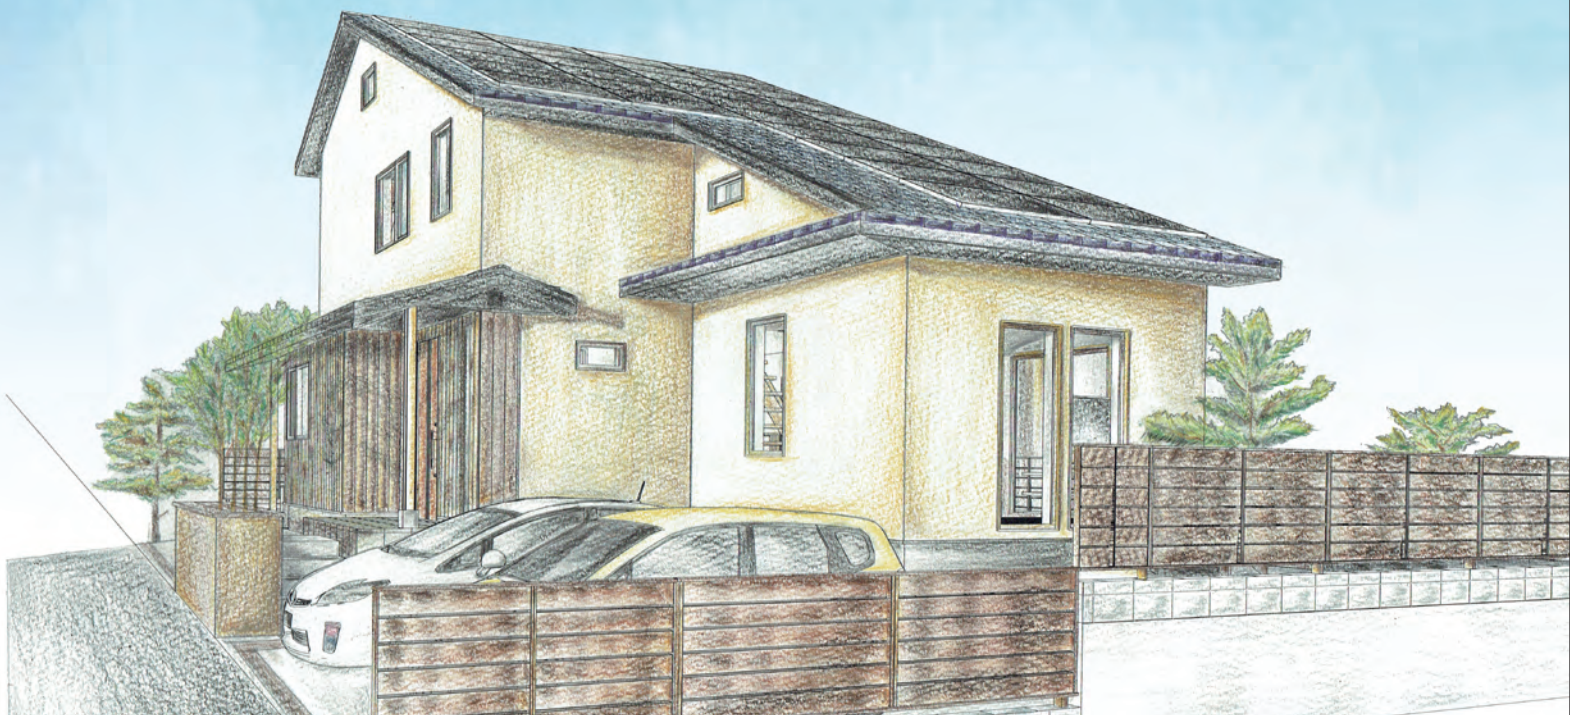

Produce by santo no mori

三都の森が創る自然派健康住宅の最高峰

フラッグシップモデルハウス「Bayern-X」

**GRAND OPEN**

A new life starting from Bayern home. My family's smile continues forever.

「床や壁・天井」に自然素材を使うだけではダメなんです。

見えない所《すなわち、壁の中や天井の裏》にまで

断熱材も含めて、**自然素材**で創った住宅。

ちょっと贅沢すぎたかもしれません。

家族の健康、そして地球環境をとことん追求した住宅が

**自然派健康住宅 Bayern-X**です。

是非、来て見て触って、体感してください。**本物の快適空間を!!**

岩倉中町

**3日間限定モデルハウス公開**

8/24金・25土・26日 10:00~17:00 OPEN!

大容量太陽光発電と高遮熱・高断熱・高蓄熱性能と全熱交換型24時間換気システムにより、  
夏季25度・冬季20度の室内温度を実現した光熱費ゼロ住宅。

## 玄関土間の洗面台

外出から帰ってきたら手洗いがい、おしゃれで便利な洗面台。